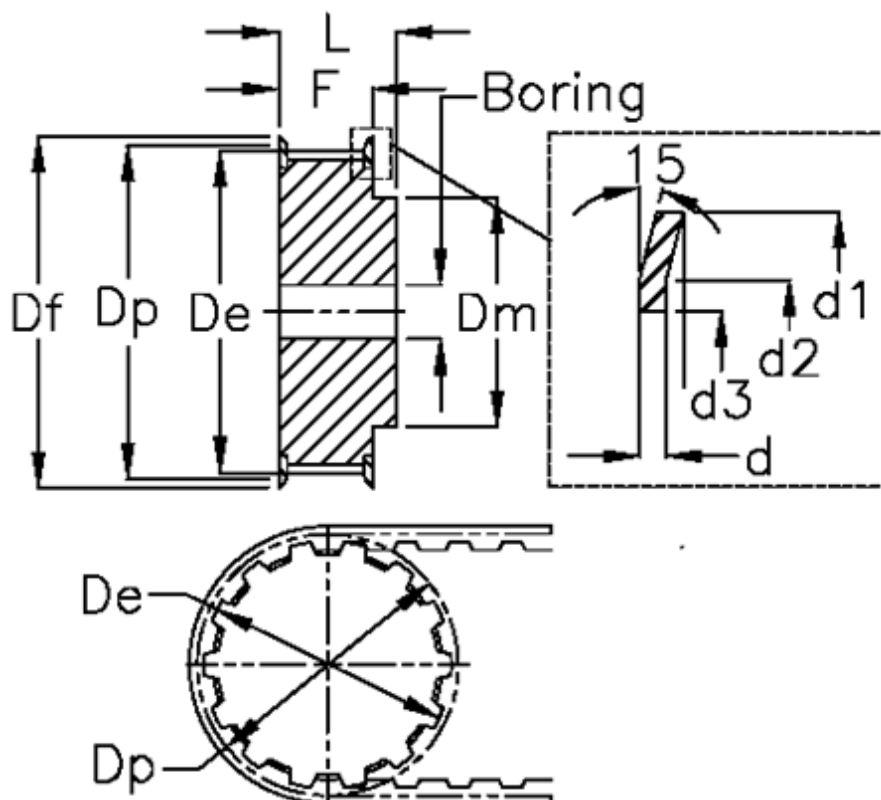

Varenummer: 60415340030
 Beskrivelse: Tandremskive 40 T10 30/2

Mål

d = 1	F = 30
d1 = 97	Flangetype = F33
d2 = 93.8	Forboring = 8
d3 = 83	L = 40
De = 93.65	Rembredde = - 25 mm
Df = 97	Tandantal = 30
Dm = 60	Type = T10
Dp = 95.65	V•gt = 0.64